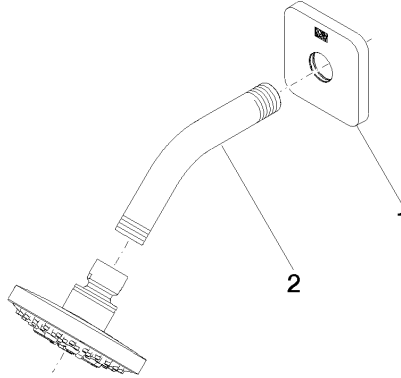

## DORNBACHT YARRE Doccia testa - Cromato

---

28 504 832

- sporgenza 180-210 mm
- snodo sferico 30° orientabile
- Getto normale
- con sistema anticalcare
- Soffione Ø 100mm
- rosetta Ø 55 mm
- ingresso 1/2"
- portata max 7,6 l/min
- rosetta Ø 55 mm

### Prodotti complementari

---

raccordo angolare ad incasso - 35 085 970 90

**DORNBRAUCHT YARRE Doccia testa - Cromato**

28 504 832

mm [inches]

**Diagramma di portata**

**Certificati**

LGA\_28661.

WRAS\_240202028.

**DORNBRAUCHT YARRE Doccia testa - Cromato**

28 504 832

**Elenco delle parti di ricambio**

<b>N.</b>	<b>Codice articolo</b>	<b>Denominazione</b>	<b>Quantità necessaria</b>	<b>Tempo di produzione</b>
1	90 27 83 016 00-00	rosetta	1	2
2	90 11 03 011 10-00	attacco	1	2