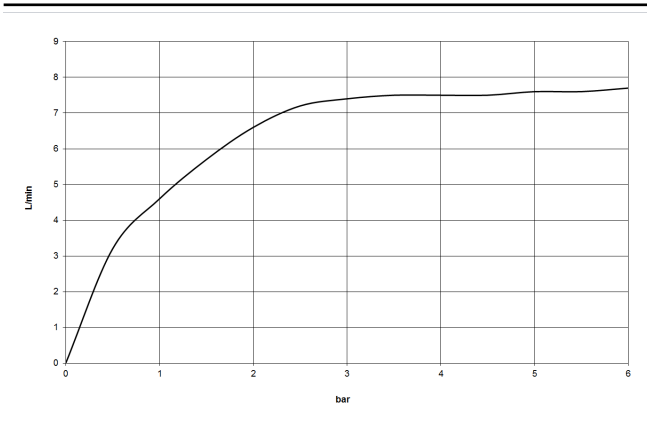

### Prodotti complementari

---

raccordo angolare ad incasso - 35 085 970 90

**DORNBRAUCHT YARRE Doccia testa - Cromato**

28 504 832

mm [inches]

**Diagramma di portata**

**Certificati**