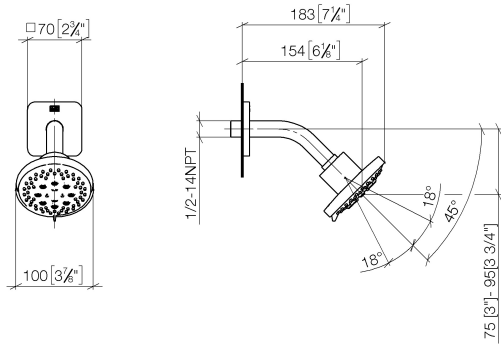

## DORNBACHT YARRE Doccia testa - Cromato

---

28 504 832

- sporgenza 180-210 mm
- snodo sferico 30° orientabile
- Getto normale
- con sistema anticalcare
- Soffione Ø 100mm
- rosetta Ø 55 mm
- ingresso 1/2"
- portata max 7,6 l/min
- rosetta Ø 55 mm

### Prodotti complementari

---

raccordo angolare ad incasso - 35 085 970 90

**DORNBRAUCHT YARRE Doccia testa - Cromato**

28 504 832

mm [inches]

**Diagramma di portata**

**Certificati**

LGA\_28661.

WRAS\_240202028.

**DORNBRAUCHT YARRE Doccia testa - Cromato**

28 504 832

**Elenco delle parti di ricambio**

<b>N.</b>	<b>Codice articolo</b>	<b>Denominazione</b>	<b>Quantità necessaria</b>	<b>Tempo di produzione</b>
1	90 27 83 016 00-00	rosetta	1	2
2	90 11 03 011 10-00	attacco	1	2